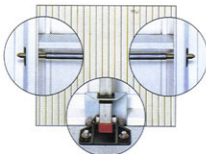

SIEBAU garázsajtók

A SIEBAU garázsok magas színvonalon készült billenő kapukkal vannak ellátva: a kapulap poliészter réteggel bevonva, az ajtó keretének profilja PUR-habbal kitöltve, 3 pontos biztonsági zárral. Különlegesség a SILENTIUM kivitelű kapu, mely kialakításával tökéletesen csendes működést garantál. Exklusív kivitelű a halszálkás – illetve a kazettás mintázatú garáskapu.

SIEBAU személybejáró dekorvakolattal

A bukó ablakok biztonsági üveggel készülnek, méretük kb. 80 x 50 cm. Rácsal, illetve anélkül is rendelhetők.

A 3 pontos biztonsági zár. Ez a zárási mód a jó minőségű zárral és a felfúrhatatlan cilinderral nagy mértékben elősegíti a biztonságot.