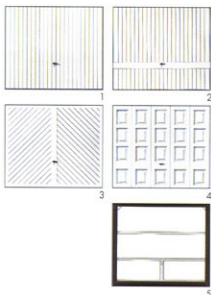

SIEBAU garázsajtók

A SIEBAU garázsok magas színvonalon készült billenő kapukkal vannak ellátva: a kapulap poliészter réteggel bevonva, az ajtó keretének profilja PUR-habbal kitöltve, 3 pontos biztonsági zárral. Különlegesség a SILENTIUM kivitelű kapu, mely kialakításával tökéletesen csendes működést garantál. Exklusív kivitelű a halszálkás – illetve a kazettás mintázatú garáskapu.

SIEBAU személybejáró dekorvakolattal

A bukó ablakok biztonsági üveggel készülnek, méretük kb. 80 x 50 cm. Rácsal, illetve anélkül is rendelhetők.

A 3 pontos biztonsági zár. Ez a zárási mód a jó minőségű zárral és a felfúrhatatlan cilinderral nagy mértékben elősegíti a biztonságot.